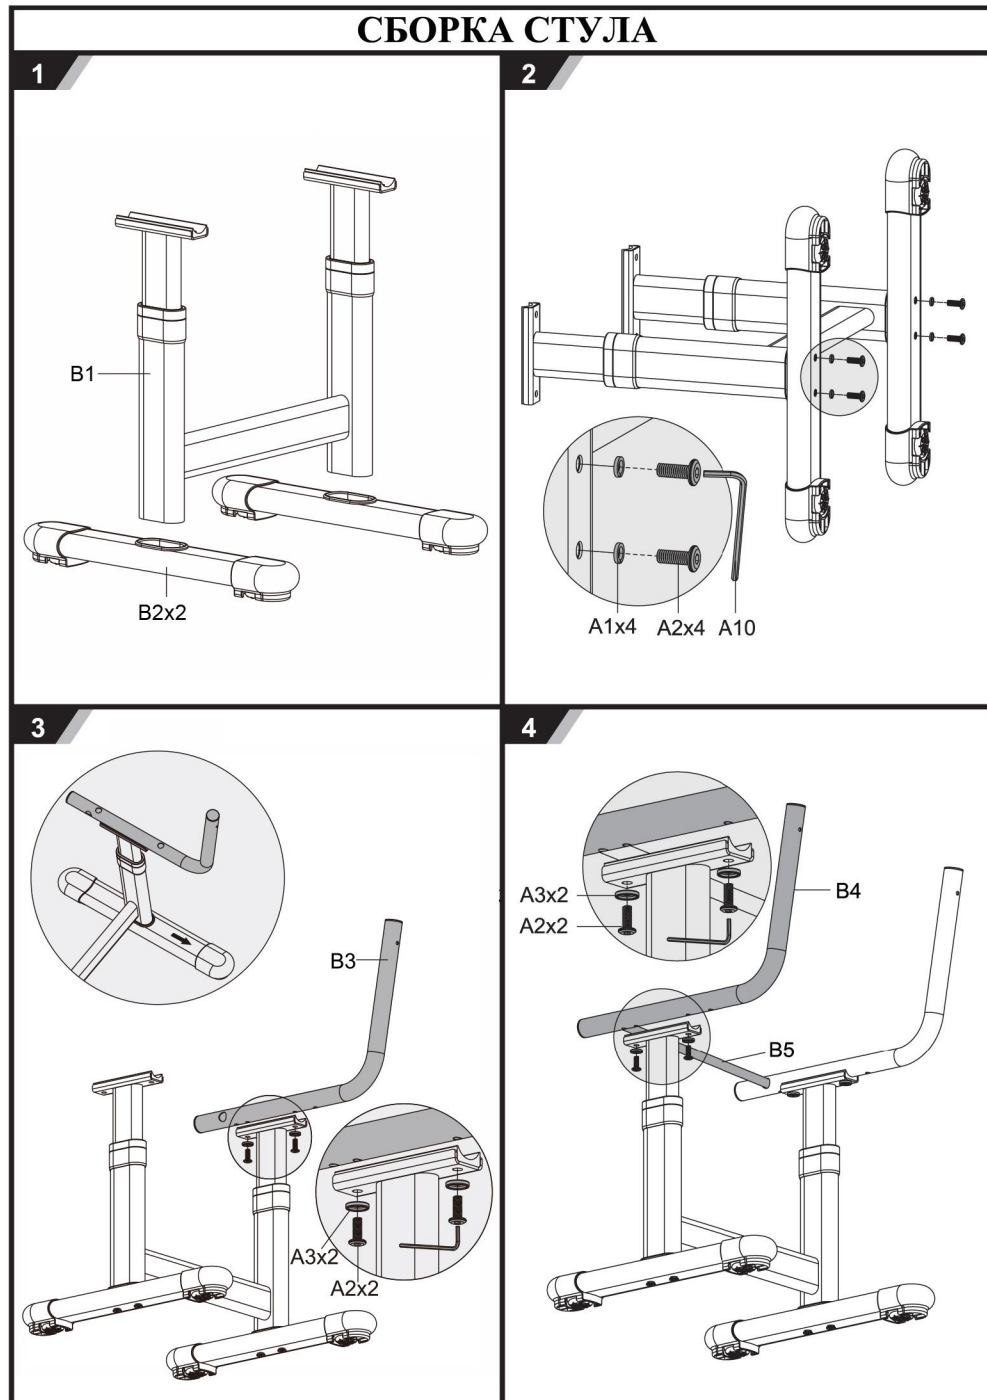

EVO
MEALUX

МОДЕЛЬ: EVO-06

**Комплект детской мебели
(стол и стул)
ИНСТРУКЦИЯ ПО СБОРКЕ**

Внимание!

1. Комплект предназначен для использования только в помещениях
2. Комплект должен стоять на ровной поверхности
3. При попадании на поверхность воды, масла либо другой жидкости, ее необходимо немедленно вытереть
4. Постоянно проверяйте затянуты ли все болты
5. Не ставьте комплект в загазованное или влажное помещение, чтобы не повредить его
6. Не затягивайте сильно все болты до тех пор, пока полностью не соберете весь комплект
7. Для чистки стола используйте влажную ткань.

СБОРКА СТУЛА

СБОРКА СТОЛА

РЕГУЛИРОВКА ВЫСОТЫ

РЕГУЛИРОВКА ВЫСОТЫ

1. Для того, чтобы установить стол и стул на необходимой высоте, наступите на их ножки и потяните вверх.
2. Для того, чтобы опустить стол и стул, сначала необходимо поднять их на максимально возможную высоту, потом медленно опустить в самый низ и после этого установить на необходимой высоте.