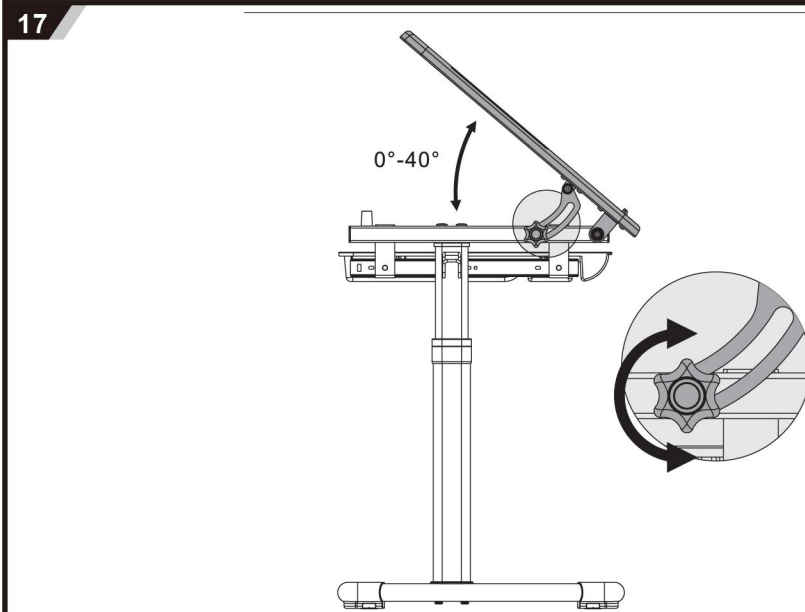

EVO
MEALUX

МОДЕЛЬ: EVO-06

**Комплект детской мебели
(стол и стул)
ИНСТРУКЦИЯ ПО СБОРКЕ**

Внимание!

1. Комплект предназначен для использования только в помещениях
2. Комплект должен стоять на ровной поверхности
3. При попадании на поверхность воды, масла либо другой жидкости, ее необходимо немедленно вытереть
4. Постоянно проверяйте затянуты ли все болты
5. Не ставьте комплект в загазованное или влажное помещение, чтобы не повредить его
6. Не затягивайте сильно все болты до тех пор, пока полностью не соберете весь комплект
7. Для чистки стола используйте влажную ткань.

СБОРКА СТУЛА

СБОРКА СТОЛА

РЕГУЛИРОВКА ВЫСОТЫ

РЕГУЛИРОВКА ВЫСОТЫ

1. Для того, чтобы установить стол и стул на необходимой высоте, наступите на их ножки и потяните вверх.
2. Для того, чтобы опустить стол и стул, сначала необходимо поднять их на максимально возможную высоту, потом медленно опустить в самый низ и после этого установить на необходимой высоте.