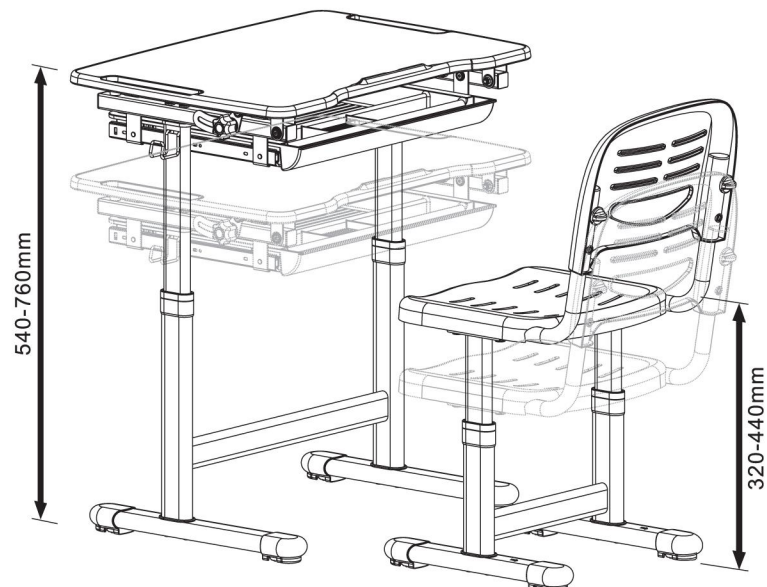

EVO
MEALUX

МОДЕЛЬ: EVO-06

**Комплект детской мебели
(стол и стул)
ИНСТРУКЦИЯ ПО СБОРКЕ**

Внимание!

1. Комплект предназначен для использования только в помещениях
2. Комплект должен стоять на ровной поверхности
3. При попадании на поверхность воды, масла либо другой жидкости, ее необходимо немедленно вытереть
4. Постоянно проверяйте затянуты ли все болты
5. Не ставьте комплект в загазованное или влажное помещение, чтобы не повредить его
6. Не затягивайте сильно все болты до тех пор, пока полностью не соберете весь комплект
7. Для чистки стола используйте влажную ткань.

СБОРКА СТУЛА

СБОРКА СТОЛА

РЕГУЛИРОВКА ВЫСОТЫ

РЕГУЛИРОВКА ВЫСОТЫ

1. Для того, чтобы установить стол и стул на необходимой высоте, наступите на их ножки и потяните вверх.
2. Для того, чтобы опустить стол и стул, сначала необходимо поднять их на максимально возможную высоту, потом медленно опустить в самый низ и после этого установить на необходимой высоте.