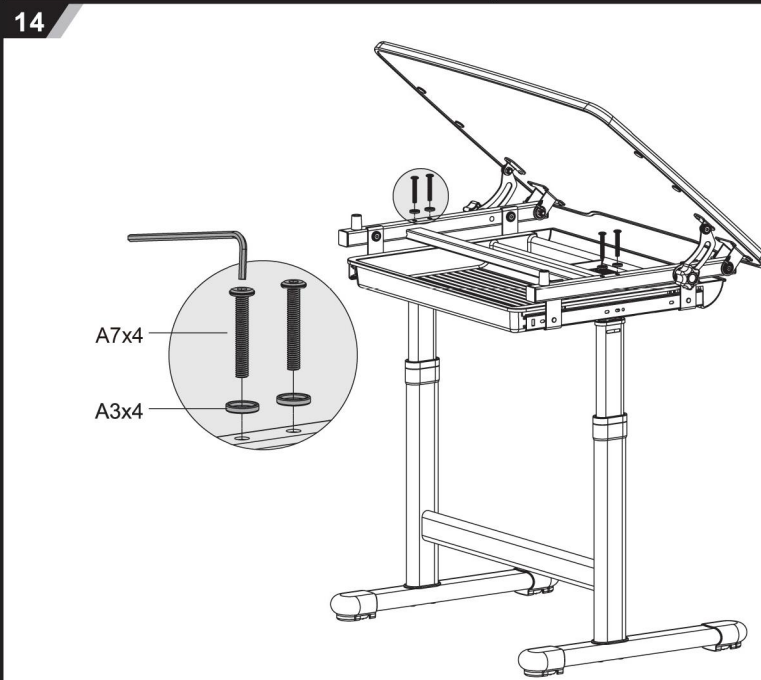

EVO
MEALUX

МОДЕЛЬ: EVO-06

**Комплект детской мебели
(стол и стул)
ИНСТРУКЦИЯ ПО СБОРКЕ**

Внимание!

1. Комплект предназначен для использования только в помещениях
2. Комплект должен стоять на ровной поверхности
3. При попадании на поверхность воды, масла либо другой жидкости, ее необходимо немедленно вытереть
4. Постоянно проверяйте затянуты ли все болты
5. Не ставьте комплект в загазованное или влажное помещение, чтобы не повредить его
6. Не затягивайте сильно все болты до тех пор, пока полностью не соберете весь комплект
7. Для чистки стола используйте влажную ткань.

СБОРКА СТУЛА

СБОРКА СТОЛА

РЕГУЛИРОВКА ВЫСОТЫ

РЕГУЛИРОВКА ВЫСОТЫ

1. Для того, чтобы установить стол и стул на необходимой высоте, наступите на их ножки и потяните вверх.
2. Для того, чтобы опустить стол и стул, сначала необходимо поднять их на максимально возможную высоту, потом медленно опустить в самый низ и после этого установить на необходимой высоте.