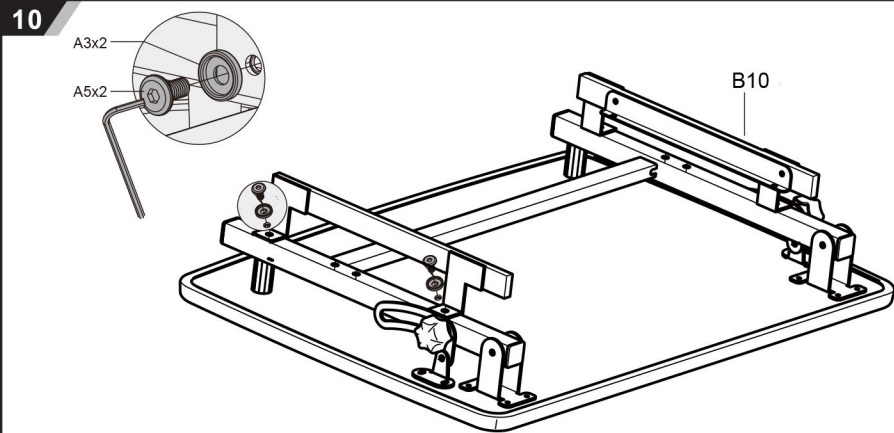

EVO
MEALUX

МОДЕЛЬ: EVO-06

**Комплект детской мебели
(стол и стул)
ИНСТРУКЦИЯ ПО СБОРКЕ**

Внимание!

1. Комплект предназначен для использования только в помещениях
2. Комплект должен стоять на ровной поверхности
3. При попадании на поверхность воды, масла либо другой жидкости, ее необходимо немедленно вытереть
4. Постоянно проверяйте затянуты ли все болты
5. Не ставьте комплект в загазованное или влажное помещение, чтобы не повредить его
6. Не затягивайте сильно все болты до тех пор, пока полностью не соберете весь комплект
7. Для чистки стола используйте влажную ткань.

СБОРКА СТУЛА

СБОРКА СТОЛА

РЕГУЛИРОВКА ВЫСОТЫ

РЕГУЛИРОВКА ВЫСОТЫ

1. Для того, чтобы установить стол и стул на необходимой высоте, наступите на их ножки и потяните вверх.
2. Для того, чтобы опустить стол и стул, сначала необходимо поднять их на максимально возможную высоту, потом медленно опустить в самый низ и после этого установить на необходимой высоте.