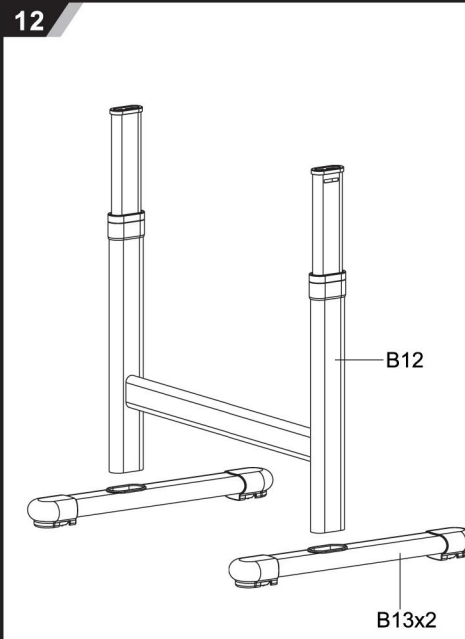

EVO
MEALUX

МОДЕЛЬ: EVO-06

**Комплект детской мебели
(стол и стул)
ИНСТРУКЦИЯ ПО СБОРКЕ**

Внимание!

1. Комплект предназначен для использования только в помещениях
2. Комплект должен стоять на ровной поверхности
3. При попадании на поверхность воды, масла либо другой жидкости, ее необходимо немедленно вытереть
4. Постоянно проверяйте затянуты ли все болты
5. Не ставьте комплект в загазованное или влажное помещение, чтобы не повредить его
6. Не затягивайте сильно все болты до тех пор, пока полностью не соберете весь комплект
7. Для чистки стола используйте влажную ткань.

СБОРКА СТУЛА

СБОРКА СТОЛА

РЕГУЛИРОВКА ВЫСОТЫ

РЕГУЛИРОВКА ВЫСОТЫ

1. Для того, чтобы установить стол и стул на необходимой высоте, наступите на их ножки и потяните вверх.
2. Для того, чтобы опустить стол и стул, сначала необходимо поднять их на максимально возможную высоту, потом медленно опустить в самый низ и после этого установить на необходимой высоте.