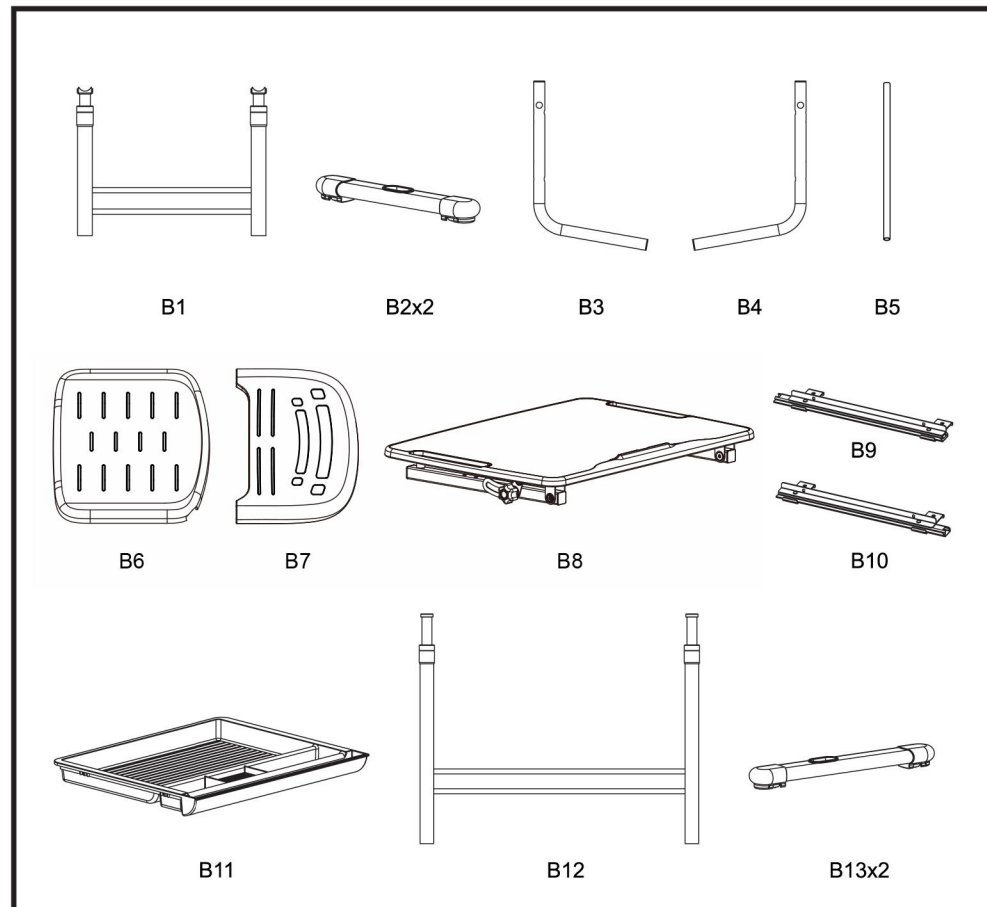

EVO
MEALUX

МОДЕЛЬ: EVO-06

**Комплект детской мебели
(стол и стул)
ИНСТРУКЦИЯ ПО СБОРКЕ**

Внимание!

1. Комплект предназначен для использования только в помещениях
2. Комплект должен стоять на ровной поверхности
3. При попадании на поверхность воды, масла либо другой жидкости, ее необходимо немедленно вытереть
4. Постоянно проверяйте затянуты ли все болты
5. Не ставьте комплект в загазованное или влажное помещение, чтобы не повредить его
6. Не затягивайте сильно все болты до тех пор, пока полностью не соберете весь комплект
7. Для чистки стола используйте влажную ткань.

СБОРКА СТУЛА

СБОРКА СТОЛА

РЕГУЛИРОВКА ВЫСОТЫ

РЕГУЛИРОВКА ВЫСОТЫ

1. Для того, чтобы установить стол и стул на необходимой высоте, наступите на их ножки и потяните вверх.
2. Для того, чтобы опустить стол и стул, сначала необходимо поднять их на максимально возможную высоту, потом медленно опустить в самый низ и после этого установить на необходимой высоте.