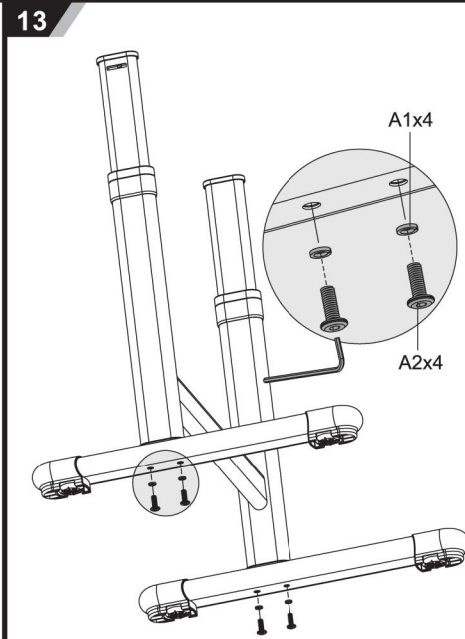

EVO
MEALUX

МОДЕЛЬ: EVO-06

**Комплект детской мебели
(стол и стул)
ИНСТРУКЦИЯ ПО СБОРКЕ**

Внимание!

1. Комплект предназначен для использования только в помещениях
2. Комплект должен стоять на ровной поверхности
3. При попадании на поверхность воды, масла либо другой жидкости, ее необходимо немедленно вытереть
4. Постоянно проверяйте затянуты ли все болты
5. Не ставьте комплект в загазованное или влажное помещение, чтобы не повредить его
6. Не затягивайте сильно все болты до тех пор, пока полностью не соберете весь комплект
7. Для чистки стола используйте влажную ткань.

СБОРКА СТУЛА

СБОРКА СТОЛА

РЕГУЛИРОВКА ВЫСОТЫ

РЕГУЛИРОВКА ВЫСОТЫ

1. Для того, чтобы установить стол и стул на необходимой высоте, наступите на их ножки и потяните вверх.
2. Для того, чтобы опустить стол и стул, сначала необходимо поднять их на максимально возможную высоту, потом медленно опустить в самый низ и после этого установить на необходимой высоте.