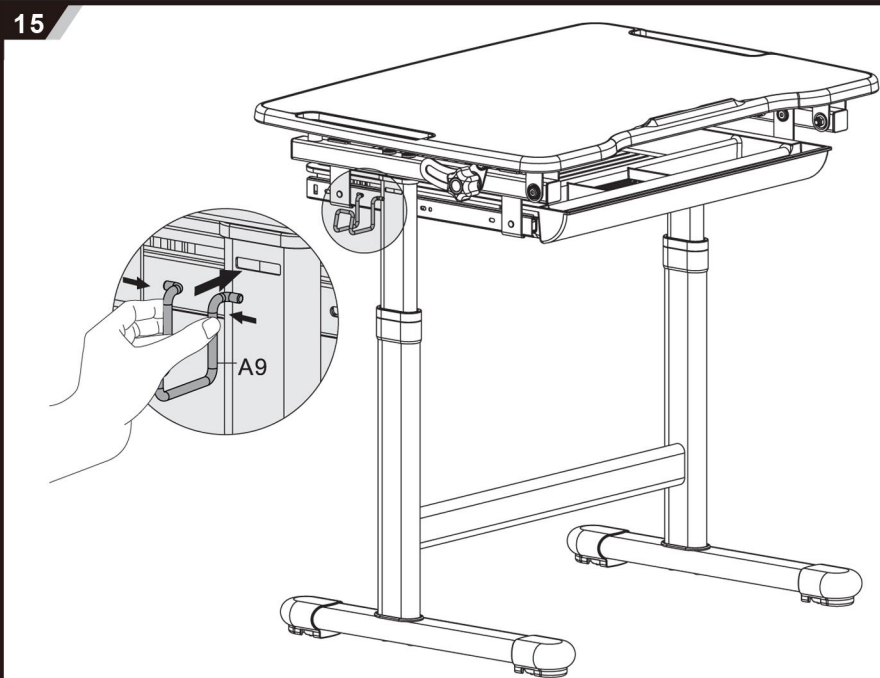

EVO
MEALUX

МОДЕЛЬ: EVO-06

**Комплект детской мебели
(стол и стул)
ИНСТРУКЦИЯ ПО СБОРКЕ**

Внимание!

1. Комплект предназначен для использования только в помещениях
2. Комплект должен стоять на ровной поверхности
3. При попадании на поверхность воды, масла либо другой жидкости, ее необходимо немедленно вытереть
4. Постоянно проверяйте затянуты ли все болты
5. Не ставьте комплект в загазованное или влажное помещение, чтобы не повредить его
6. Не затягивайте сильно все болты до тех пор, пока полностью не соберете весь комплект
7. Для чистки стола используйте влажную ткань.

СБОРКА СТУЛА

СБОРКА СТОЛА

РЕГУЛИРОВКА ВЫСОТЫ

РЕГУЛИРОВКА ВЫСОТЫ

1. Для того, чтобы установить стол и стул на необходимой высоте, наступите на их ножки и потяните вверх.
2. Для того, чтобы опустить стол и стул, сначала необходимо поднять их на максимально возможную высоту, потом медленно опустить в самый низ и после этого установить на необходимой высоте.