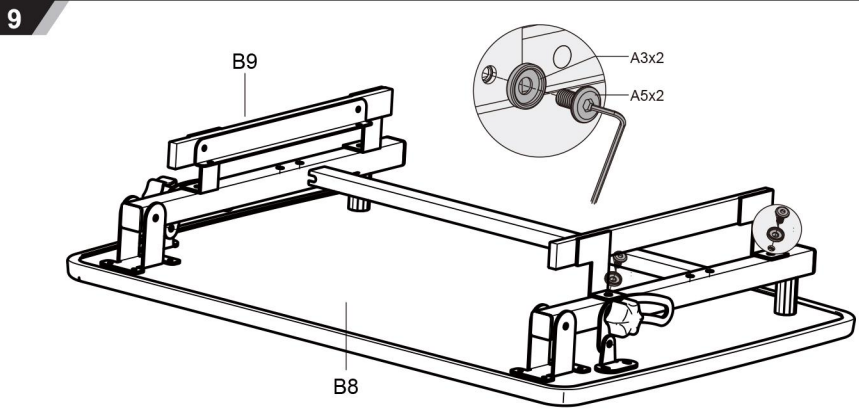

EVO
MEALUX

МОДЕЛЬ: EVO-06

**Комплект детской мебели
(стол и стул)
ИНСТРУКЦИЯ ПО СБОРКЕ**

Внимание!

1. Комплект предназначен для использования только в помещениях
2. Комплект должен стоять на ровной поверхности
3. При попадании на поверхность воды, масла либо другой жидкости, ее необходимо немедленно вытереть
4. Постоянно проверяйте затянуты ли все болты
5. Не ставьте комплект в загазованное или влажное помещение, чтобы не повредить его
6. Не затягивайте сильно все болты до тех пор, пока полностью не соберете весь комплект
7. Для чистки стола используйте влажную ткань.

СБОРКА СТУЛА

СБОРКА СТОЛА

РЕГУЛИРОВКА ВЫСОТЫ

РЕГУЛИРОВКА ВЫСОТЫ

1. Для того, чтобы установить стол и стул на необходимой высоте, наступите на их ножки и потяните вверх.
2. Для того, чтобы опустить стол и стул, сначала необходимо поднять их на максимально возможную высоту, потом медленно опустить в самый низ и после этого установить на необходимой высоте.