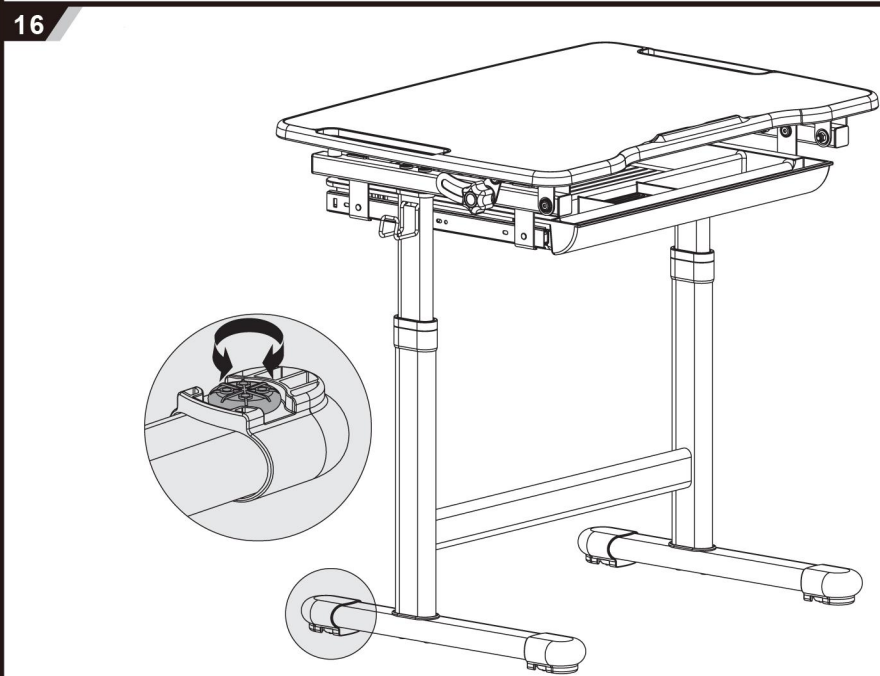

EVO
MEALUX

МОДЕЛЬ: EVO-06

**Комплект детской мебели
(стол и стул)
ИНСТРУКЦИЯ ПО СБОРКЕ**

Внимание!

1. Комплект предназначен для использования только в помещениях
2. Комплект должен стоять на ровной поверхности
3. При попадании на поверхность воды, масла либо другой жидкости, ее необходимо немедленно вытереть
4. Постоянно проверяйте затянуты ли все болты
5. Не ставьте комплект в загазованное или влажное помещение, чтобы не повредить его
6. Не затягивайте сильно все болты до тех пор, пока полностью не соберете весь комплект
7. Для чистки стола используйте влажную ткань.

СБОРКА СТУЛА

СБОРКА СТОЛА

РЕГУЛИРОВКА ВЫСОТЫ

РЕГУЛИРОВКА ВЫСОТЫ

1. Для того, чтобы установить стол и стул на необходимой высоте, наступите на их ножки и потяните вверх.
2. Для того, чтобы опустить стол и стул, сначала необходимо поднять их на максимально возможную высоту, потом медленно опустить в самый низ и после этого установить на необходимой высоте.