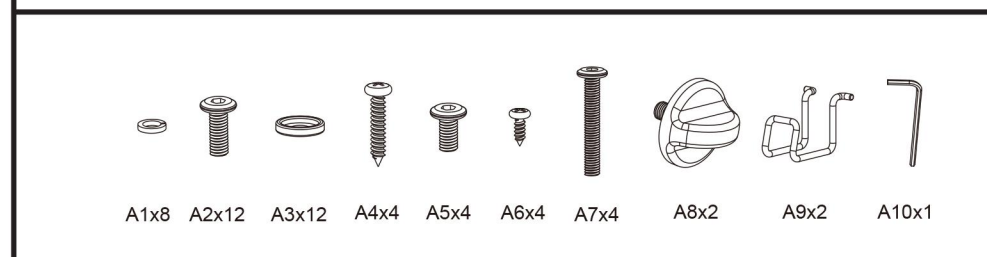

EVO
MEALUX

МОДЕЛЬ: EVO-06

**Комплект детской мебели
(стол и стул)
ИНСТРУКЦИЯ ПО СБОРКЕ**

Внимание!

1. Комплект предназначен для использования только в помещениях
2. Комплект должен стоять на ровной поверхности
3. При попадании на поверхность воды, масла либо другой жидкости, ее необходимо немедленно вытереть
4. Постоянно проверяйте затянуты ли все болты
5. Не ставьте комплект в загазованное или влажное помещение, чтобы не повредить его
6. Не затягивайте сильно все болты до тех пор, пока полностью не соберете весь комплект
7. Для чистки стола используйте влажную ткань.

СБОРКА СТУЛА

СБОРКА СТОЛА

РЕГУЛИРОВКА ВЫСОТЫ

РЕГУЛИРОВКА ВЫСОТЫ

1. Для того, чтобы установить стол и стул на необходимой высоте, наступите на их ножки и потяните вверх.
2. Для того, чтобы опустить стол и стул, сначала необходимо поднять их на максимально возможную высоту, потом медленно опустить в самый низ и после этого установить на необходимой высоте.