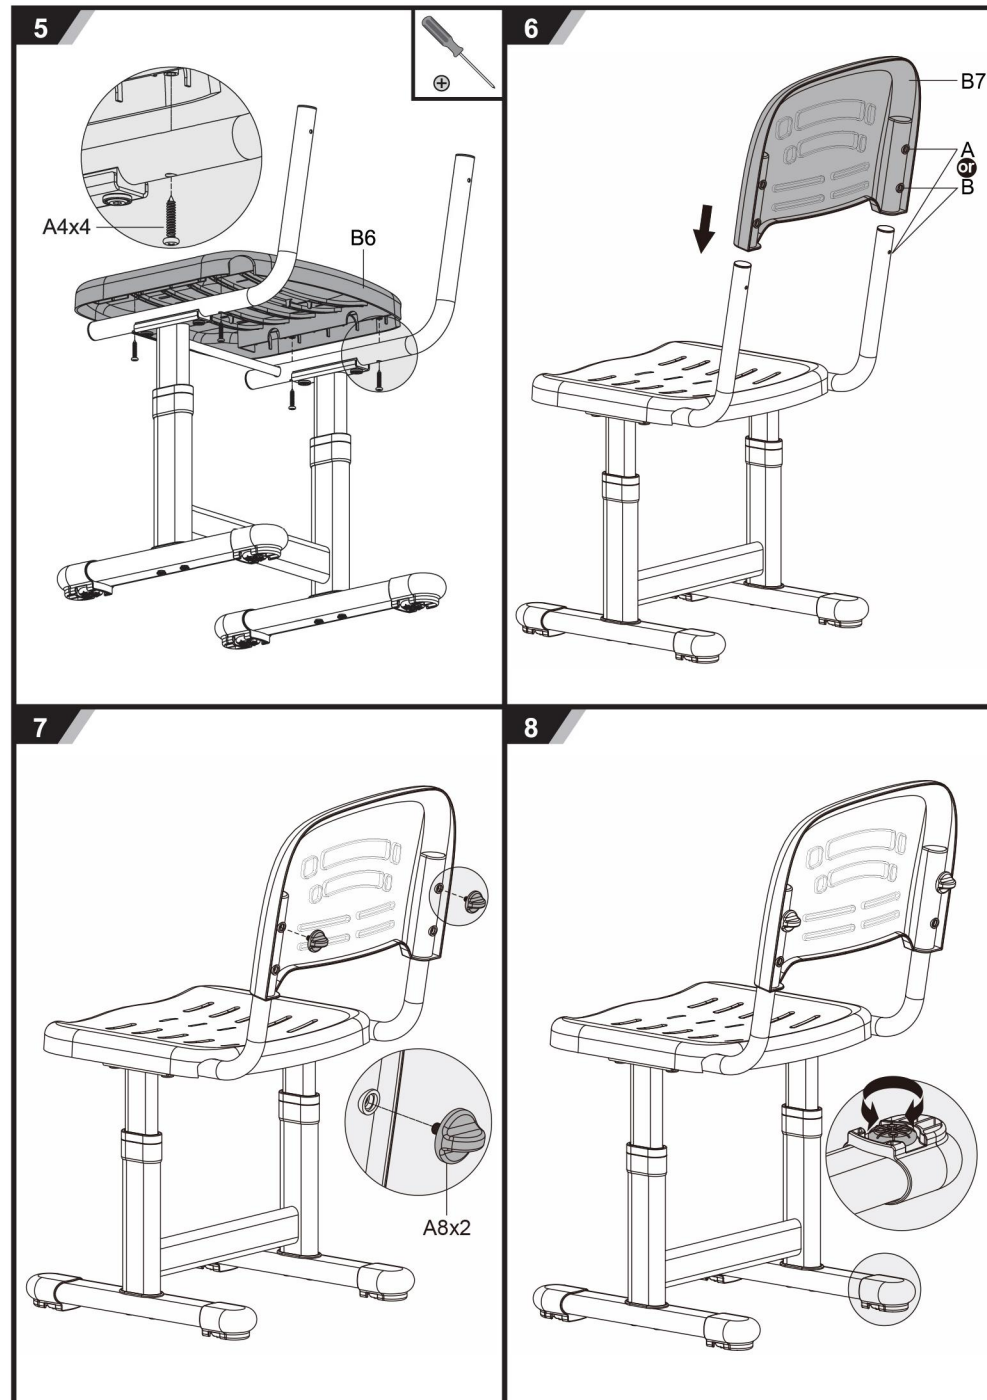

EVO
MEALUX

МОДЕЛЬ: EVO-06

**Комплект детской мебели
(стол и стул)
ИНСТРУКЦИЯ ПО СБОРКЕ**

Внимание!

1. Комплект предназначен для использования только в помещениях
2. Комплект должен стоять на ровной поверхности
3. При попадании на поверхность воды, масла либо другой жидкости, ее необходимо немедленно вытереть
4. Постоянно проверяйте затянуты ли все болты
5. Не ставьте комплект в загазованное или влажное помещение, чтобы не повредить его
6. Не затягивайте сильно все болты до тех пор, пока полностью не соберете весь комплект
7. Для чистки стола используйте влажную ткань.

СБОРКА СТУЛА

СБОРКА СТОЛА

РЕГУЛИРОВКА ВЫСОТЫ

РЕГУЛИРОВКА ВЫСОТЫ

1. Для того, чтобы установить стол и стул на необходимой высоте, наступите на их ножки и потяните вверх.
2. Для того, чтобы опустить стол и стул, сначала необходимо поднять их на максимально возможную высоту, потом медленно опустить в самый низ и после этого установить на необходимой высоте.