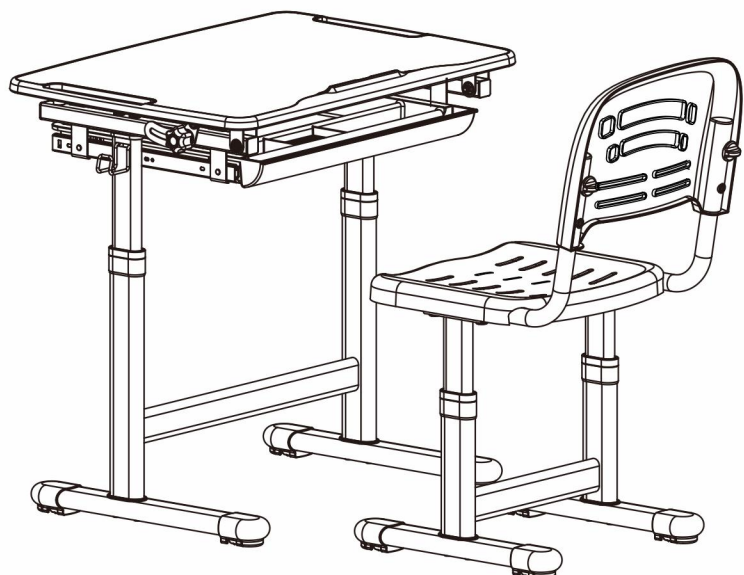

EVO
MEALUX

МОДЕЛЬ: EVO-06

**Комплект детской мебели
(стол и стул)
ИНСТРУКЦИЯ ПО СБОРКЕ**

Внимание!

1. Комплект предназначен для использования только в помещениях
2. Комплект должен стоять на ровной поверхности
3. При попадании на поверхность воды, масла либо другой жидкости, ее необходимо немедленно вытереть
4. Постоянно проверяйте затянуты ли все болты
5. Не ставьте комплект в загазованное или влажное помещение, чтобы не повредить его
6. Не затягивайте сильно все болты до тех пор, пока полностью не соберете весь комплект
7. Для чистки стола используйте влажную ткань.

СБОРКА СТУЛА

СБОРКА СТОЛА

РЕГУЛИРОВКА ВЫСОТЫ

РЕГУЛИРОВКА ВЫСОТЫ

1. Для того, чтобы установить стол и стул на необходимой высоте, наступите на их ножки и потяните вверх.
2. Для того, чтобы опустить стол и стул, сначала необходимо поднять их на максимально возможную высоту, потом медленно опустить в самый низ и после этого установить на необходимой высоте.