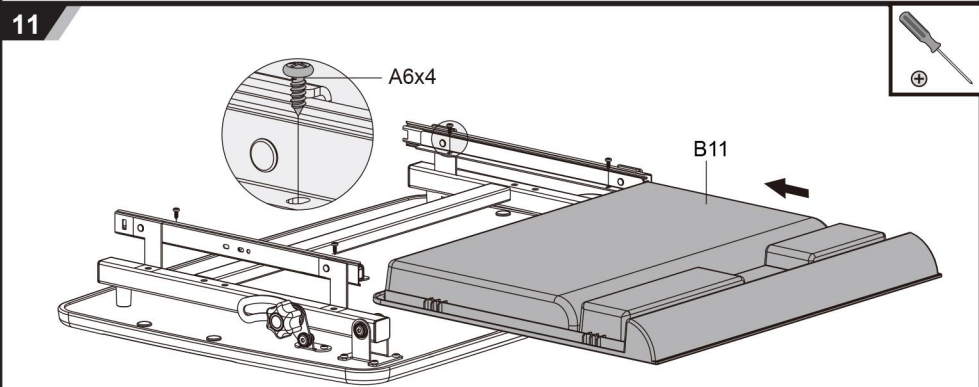

EVO
MEALUX

МОДЕЛЬ: EVO-06

**Комплект детской мебели
(стол и стул)
ИНСТРУКЦИЯ ПО СБОРКЕ**

Внимание!

1. Комплект предназначен для использования только в помещениях
2. Комплект должен стоять на ровной поверхности
3. При попадании на поверхность воды, масла либо другой жидкости, ее необходимо немедленно вытереть
4. Постоянно проверяйте затянуты ли все болты
5. Не ставьте комплект в загазованное или влажное помещение, чтобы не повредить его
6. Не затягивайте сильно все болты до тех пор, пока полностью не соберете весь комплект
7. Для чистки стола используйте влажную ткань.

СБОРКА СТУЛА

СБОРКА СТОЛА

РЕГУЛИРОВКА ВЫСОТЫ

РЕГУЛИРОВКА ВЫСОТЫ

1. Для того, чтобы установить стол и стул на необходимой высоте, наступите на их ножки и потяните вверх.
2. Для того, чтобы опустить стол и стул, сначала необходимо поднять их на максимально возможную высоту, потом медленно опустить в самый низ и после этого установить на необходимой высоте.